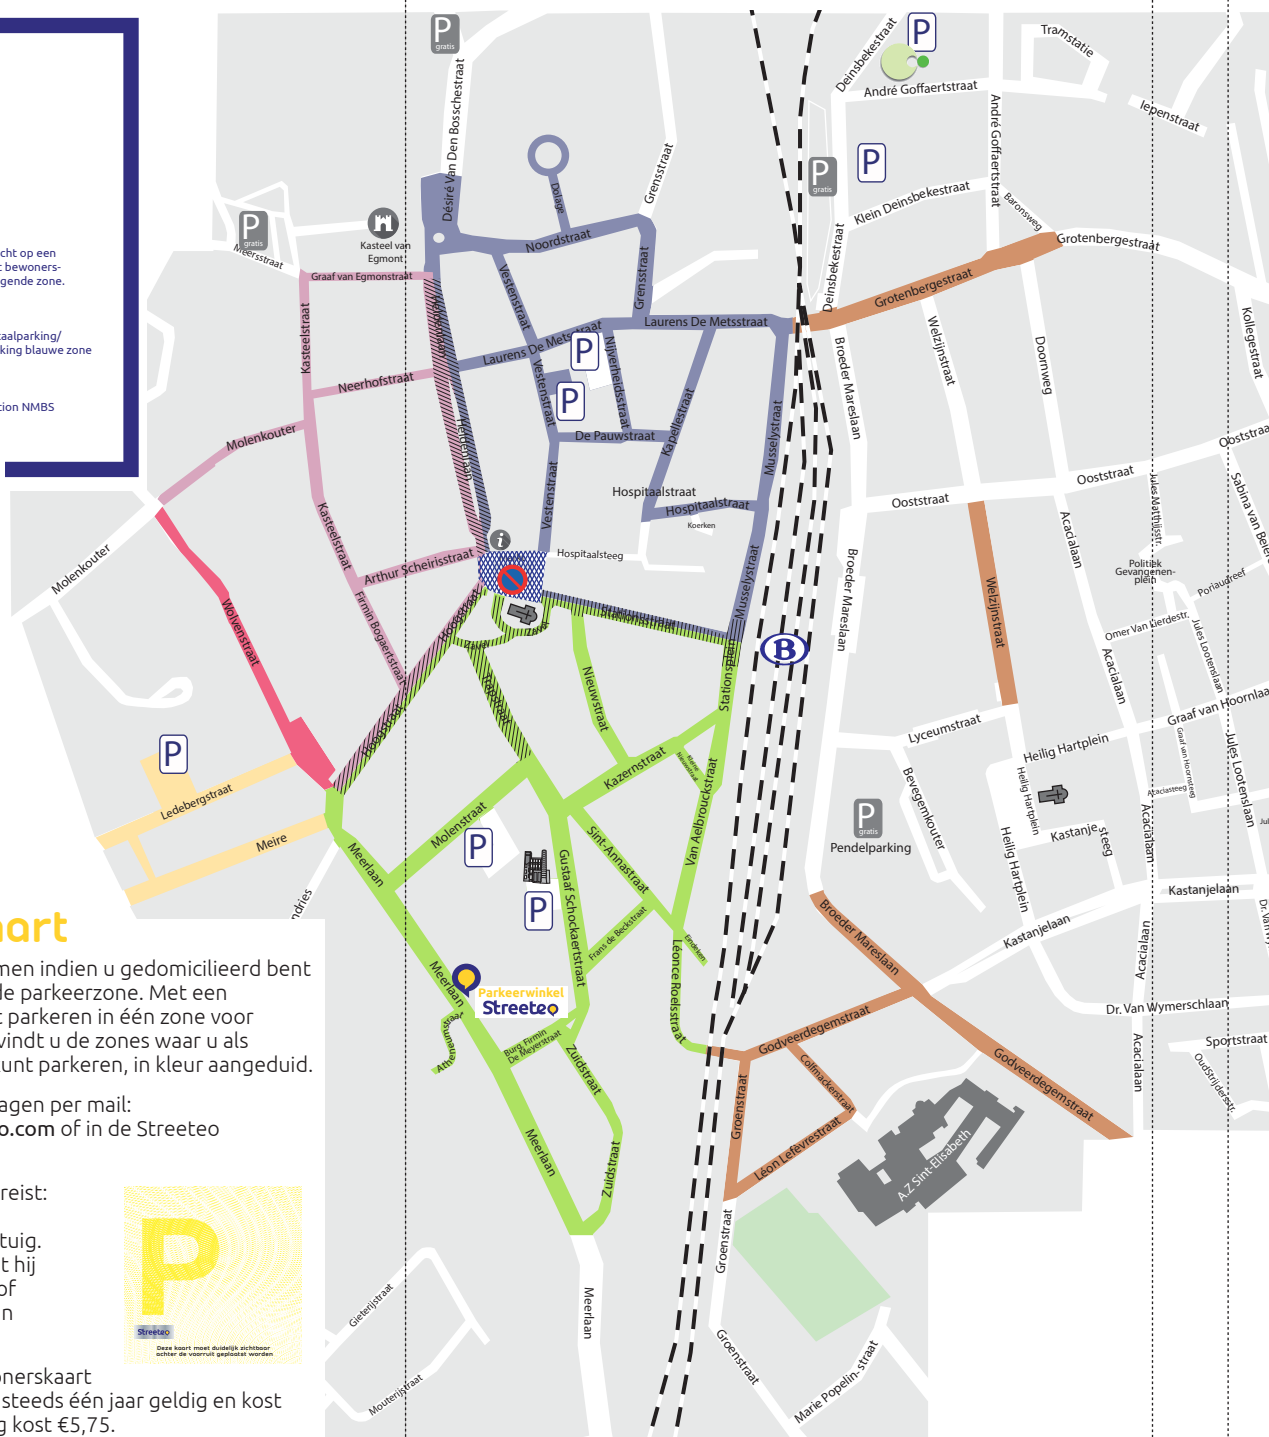

 **STAD
ZOTTEGEM**

**informatiebrochure
bewonersparkeren
Stad Zottegem**

Streeteo 

Bewonersparkeren in Zottegem

Streeteo

VERKLARING

- Zone bewonersparkeren 1
- Zone bewonersparkeren 2
- Zone bewonersparkeren 3
- Zone bewonersparkeren 4
- Zone bewonersparkeren 5
- Zone bewonersparkeren 1+5
- Gearceerde straat: bewoners hebben recht op een bewonerskaart, zonder dat in hun straat bewonersparkeren geldt. Zij parkeren in de aangrenzende zone.
- P Gratis randparking
- P Betaalparking/ parking blauwe zone
- A Administratief centrum
- i Infopunt toerisme
- B Station NMBS

Streeteo

Bewonerskaart

U kunt een bewonerskaart bekomen indien u gedomicileerd bent binnen de blauwe of de betalende parkeerzone. Met een bewonerskaart kunt u onbeperkt parkeren in één zone voor bewonersparkeren. Op de kaart vindt u de zones waar u als houder van een bewonerskaart kunt parkeren, in kleur aangeduid.